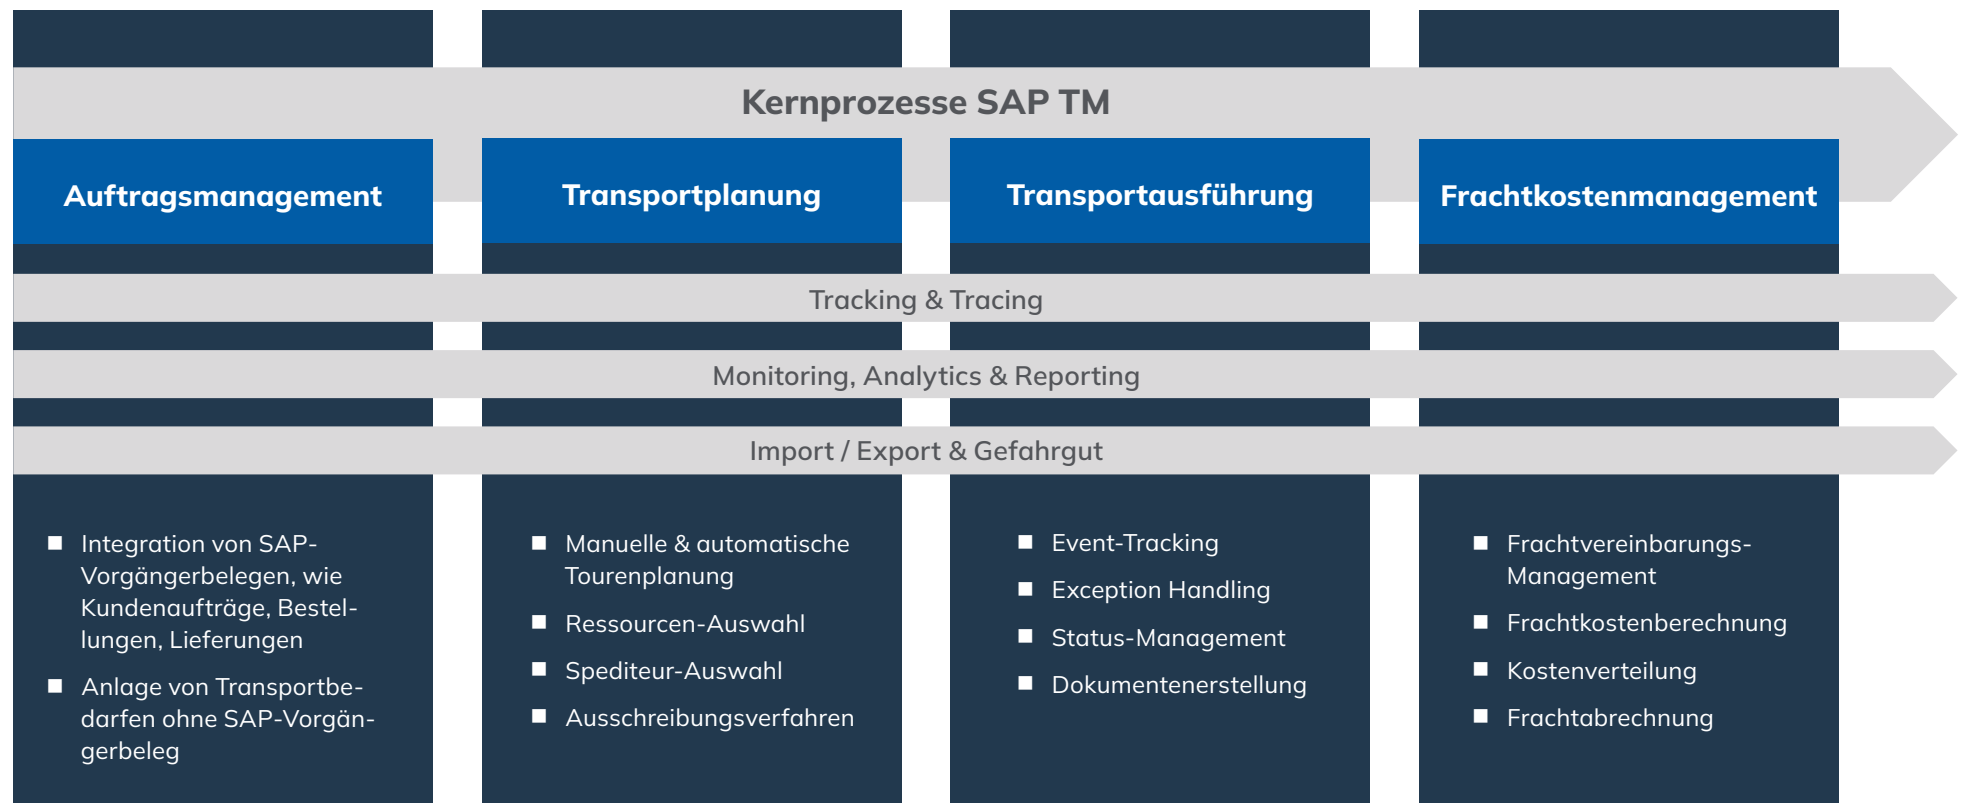

abat

consult

Freiraum für das Business von morgen.

ÜBERblick

SAP TM - Optimieren Sie Ihr Transportmanagement

Lieferketten resilient und kosteneffizient gestalten

Die Gesamtlösung für integrierte Transportprozesse

Mit dem SAP Transportation Management machen Sie Ihre Logistik zukunftssicher! Integrieren Sie Ihre Transportlogistik nahtlos in Ihre übrigen Unternehmensprozesse. Von der Auftragsintegration, über die Transportplanung und -ausführung bis hin zum Frachtkostenmanagement – das SAP TM bildet alle transportrelevanten Kernprozesse ab und bietet standardmäßig die Integration zu weiteren SAP-Komponenten, wie dem SAP EWM oder SAP FI/CO.

TM-ON-STREET bietet während der Transportausführung den Datenaustausch zwischen Fahrer und SAP TM in Echtzeit: Dadurch können Sie Ihre aktuelle Tourenplanung verfolgen, steuern und auch bei unerwarteten Ereignissen schnell reagieren.

aLA – Die abat Logistics Applications unterstützen die Zusammenarbeit aller Prozessbeteiligten in Ihrer Supply Chain. Wir bieten eine Reihe an Applikationen an, die von der Anlage von Transportbedarfen bis hin zur Verladung und Rechnungsstellung reichen. Auch vorkonfigurierte Reporting-Anwendungen sind Bestandteil unseres Lösungsportfolios.