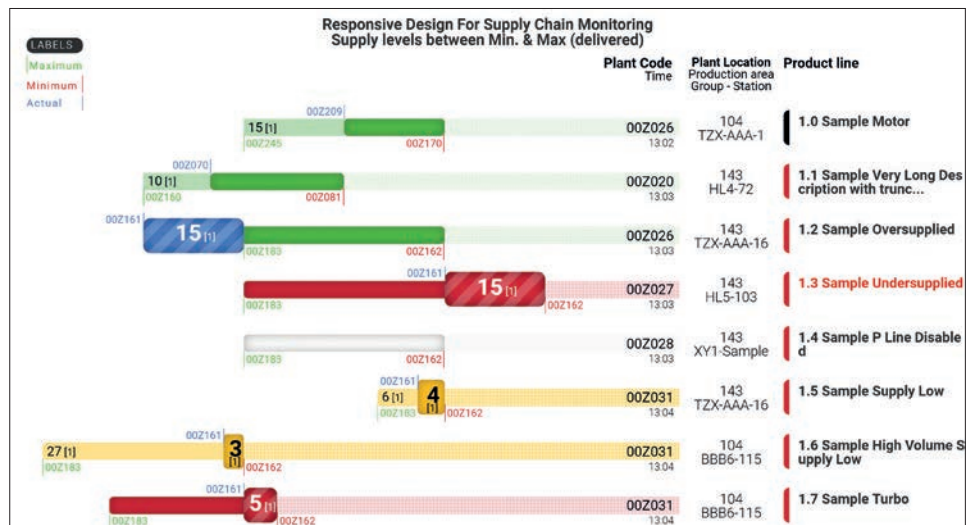

- Stark benutzer-definiertes UI
- Hervorhebung von quantitativen Problemen innerhalb der Supply Chain
- Transitionen & Animationen
- Unterstützung von XL-Displays

- Visualisierung von realen Prozessen
- Detailreich, ohne zu überwältigen
- Hoher Leistungsgrad
- Echtzeit-Datenverarbeitung via Web-sockets
- Natives App-Gefühl (Electron Packaging)