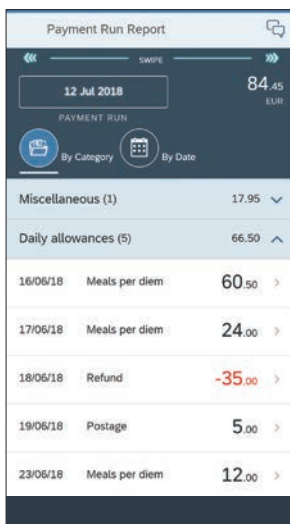

Herausforderungen und Potenziale von mobilen Oberflächen

TM-On-Street (TMoS)

TMoS Unterschrift erfassen

TMoS Workflow

Swipe-Navigation für Zahlungsablauf

Timesheet-Planner als Liste

Natives iOS, WLAN-Standorterkennung

Unser Spitzenprodukt, die für mobile Geräte optimierte App „TM-On-Street“, unterstützt Offline-Nutzung, GPS-Tracking, die Erfassung von Unterschriften, das Scannen von Barcodes, eine Nutzung von in Geräten verbauten Kameras und vieles mehr. Eine umfangreiche Workflow-Funktionalität ermöglicht es Lkw-Fahrern, alle erforderlichen Aufgaben ihrer Tour zu erledigen, indem sie für jeden Schritt einfach den blauen Button im unteren Bereich der App drücken.