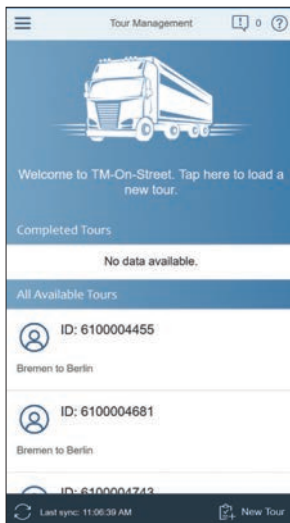

Herausforderungen und Potenziale von mobilen Oberflächen

TM-On-Street (TMoS)

TMoS Unterschrift erfassen

TMoS Workflow

Swipe-Navigation für Zahlungsablauf

Timesheet-Planner als Liste

Natives iOS, WLAN-Standorterkennung