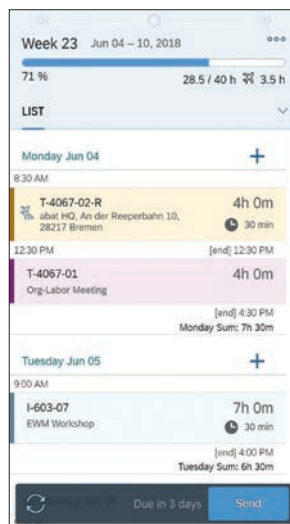

Herausforderungen und Potenziale von mobilen Oberflächen

TM-On-Street (TMoS)

TMoS Unterschrift erfassen

TMoS Workflow

Swipe-Navigation für Zahlungsablauf

Timesheet-Planner als Liste

Natives iOS, WLAN-Standorterkennung

Unser Spitzenprodukt, die für mobile Geräte optimierte App „TM-On-Street“, unterstützt Offline-Nutzung, GPS-Tracking, die Erfassung von Unterschriften, das Scannen von Barcodes, eine Nutzung von in Geräten verbauten Kameras und vieles mehr. Eine umfangreiche Workflow-Funktionalität ermöglicht es Lkw-Fahrern, alle erforderlichen Aufgaben ihrer Tour zu erledigen, indem sie für jeden Schritt einfach den blauen Button im unteren Bereich der App drücken.