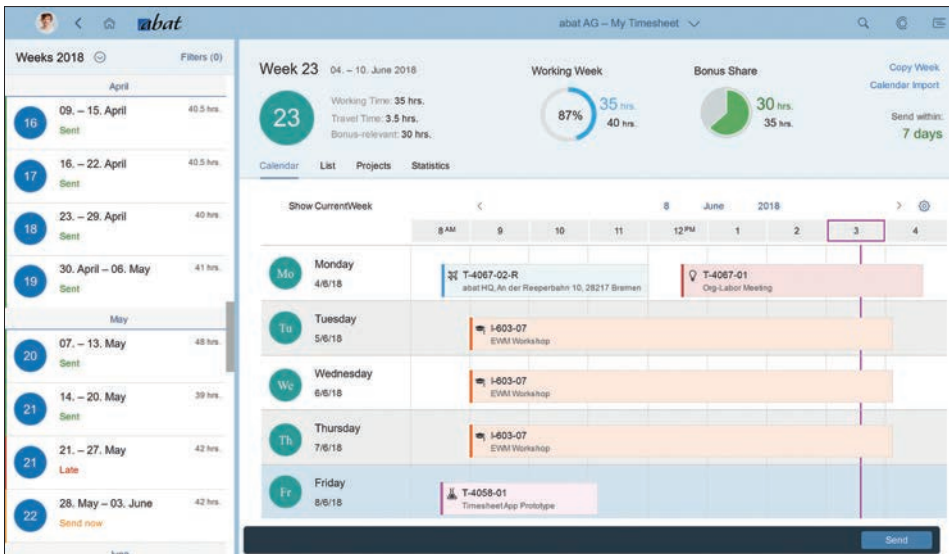

Herausforderungen und Potenziale von mobilen Oberflächen

TM-On-Street (TMoS)

TMoS Unterschrift erfassen

TMoS Workflow

Swipe-Navigation für Zahlungsablauf

Timesheet-Planner als Liste

Natives iOS, WLAN-Standorterkennung

Unser Spitzenprodukt, die für mobile Geräte optimierte App „TM-On-Street“, unterstützt Offline-Nutzung, GPS-Tracking, die Erfassung von Unterschriften, das Scannen von Barcodes, eine Nutzung von in Geräten verbauten Kameras und vieles mehr. Eine umfangreiche Workflow-Funktionalität ermöglicht es Lkw-Fahrern, alle erforderlichen Aufgaben ihrer Tour zu erledigen, indem sie für jeden Schritt einfach den blauen Button im unteren Bereich der App drücken.

Visualisieren Sie Ihre Daten

Desktop-Apps sind ein wichtiger Teil der Innovation in der User-Experience. Die Visualisierung datenreicher Szenarien überzeugt durch ihre Anpassbarkeit und Flexibilität.

- Timesheet im Planer-Layout
- Drag & Drop
- Unterstützung für Hot-Keys
- Grafisch aufbereitete Statistiken
- Schneller & intuitiver Workflow
- Reduzierung der Back Office-Arbeitslast durch Validierungsregeln
- Responsives Design

- Stark benutzer-definiertes UI
- Hervorhebung von quantitativen Problemen innerhalb der Supply Chain
- Transitionen & Animationen
- Unterstützung von XL-Displays

- Visualisierung von realen Prozessen
- Detailreich, ohne zu überwältigen
- Hoher Leistungsgrad
- Echtzeit-Datenverarbeitung via Web-sockets
- Natives App-Gefühl (Electron Packaging)