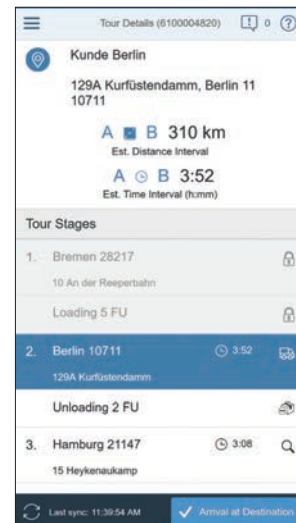

Herausforderungen und Potenziale von mobilen Oberflächen

TM-On-Street (TMoS)

TMoS Unterschrift erfassen

TMoS Workflow

Swipe-Navigation für Zahlungsablauf

Timesheet-Planner als Liste

Natives iOS, WLAN-Standorterkennung

Unser Spitzenprodukt, die für mobile Geräte optimierte App „TM-On-Street“, unterstützt Offline-Nutzung, GPS-Tracking, die Erfassung von Unterschriften, das Scannen von Barcodes, eine Nutzung von in Geräten verbauten Kameras und vieles mehr. Eine umfangreiche Workflow-Funktionalität ermöglicht es Lkw-Fahrern, alle erforderlichen Aufgaben ihrer Tour zu erledigen, indem sie für jeden Schritt einfach den blauen Button im unteren Bereich der App drücken.