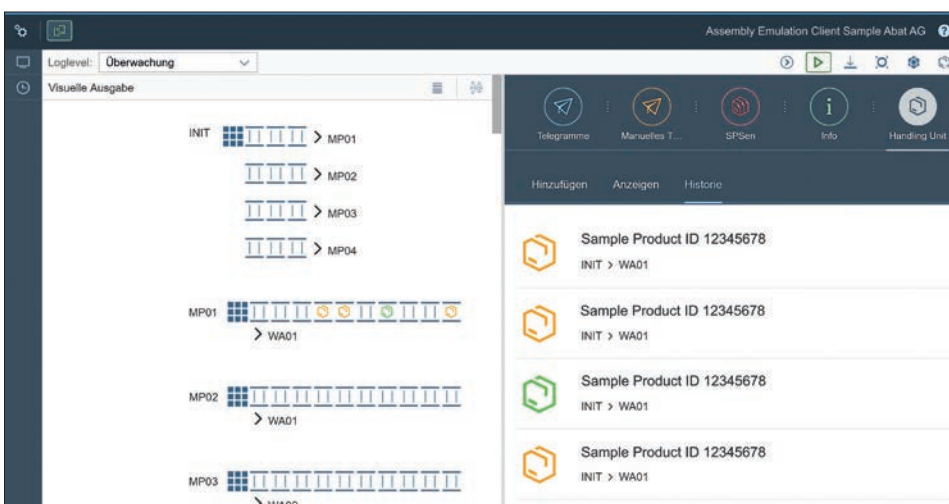

Unsere mobile-first-Apps umfassen eine intuitive Swipe-Navigation sowie Animationen, fortschrittliches responsives Design und WLAN-basierte Standorterkennung. All das ist auch auf kleinen und handlichen Displays möglich.

- Stark benutzer-definiertes UI
- Hervorhebung von quantitativen Problemen innerhalb der Supply Chain
- Transitionen & Animationen
- Unterstützung von XL-Displays

- Visualisierung von realen Prozessen
- Detailreich, ohne zu überwältigen
- Hoher Leistungsgrad
- Echtzeit-Datenverarbeitung via Web-sockets
- Natives App-Gefühl (Electron Packaging)