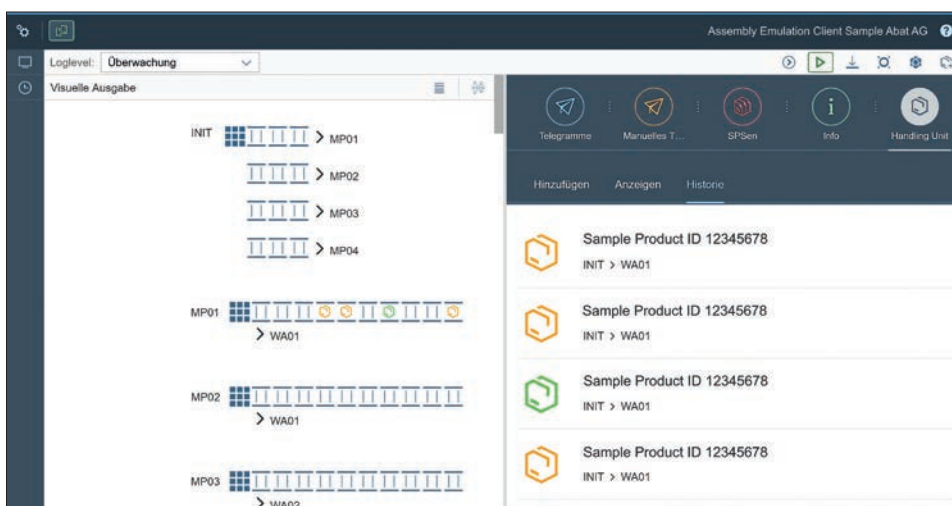

Unsere mobile-first-Apps umfassen eine intuitive Swipe-Navigation sowie Animationen, fortschrittliches responsives Design und WLAN-basierte Standorterkennung. All das ist auch auf kleinen und handlichen Displays möglich.

- Stark benutzer-definiertes UI
- Hervorhebung von quantitativen Problemen innerhalb der Supply Chain
- Transitionen & Animationen
- Unterstützung von XL-Displays

- Visualisierung von realen Prozessen
- Detailreich, ohne zu überwältigen
- Hoher Leistungsgrad
- Echtzeit-Datenverarbeitung via Web-sockets
- Natives App-Gefühl (Electron Packaging)