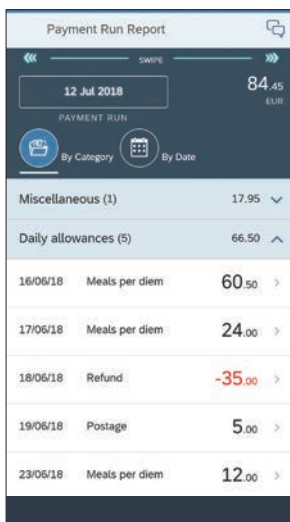

Herausforderungen und Potenziale von mobilen Oberflächen

TM-On-Street (TMoS)

TMoS Unterschrift erfassen

TMoS Workflow

Swipe-Navigation für Zahlungsablauf

Timesheet-Planner als Liste

Natives iOS, WLAN-Standort-erkennung

Unser Spitzenprodukt, die für mobile Geräte optimierte App „TM-On-Street“, unterstützt Offline-Nutzung, GPS-Tracking, die Erfassung von Unterschriften, das Scannen von Barcodes, eine Nutzung von in Geräten verbauten Kameras und vieles mehr. Eine umfangreiche Workflow-Funktionalität ermöglicht es Lkw-Fahrern, alle erforderlichen Aufgaben ihrer Tour zu erledigen, indem sie für jeden Schritt einfach den blauen Button im unteren Bereich der App drücken.