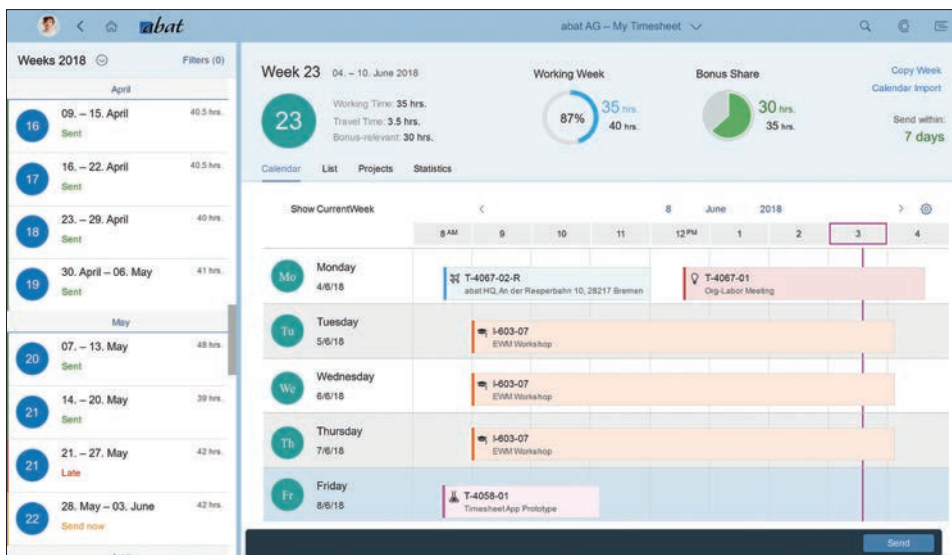

Herausforderungen und Potenziale von mobilen Oberflächen

TM-On-Street (TMoS)

TMoS Unterschrift erfassen

TMoS Workflow

Swipe-Navigation für Zahlungsablauf

Timesheet-Planner als Liste

Natives iOS, WLAN-Standort-erkennung

Unser Spitzenprodukt, die für mobile Geräte optimierte App „TM-On-Street“, unterstützt Offline-Nutzung, GPS-Tracking, die Erfassung von Unterschriften, das Scannen von Barcodes, eine Nutzung von in Geräten verbauten Kameras und vieles mehr. Eine umfangreiche Workflow-Funktionalität ermöglicht es Lkw-Fahrern, alle erforderlichen Aufgaben ihrer Tour zu erledigen, indem sie für jeden Schritt einfach den blauen Button im unteren Bereich der App drücken.

Visualisieren Sie Ihre Daten

Desktop-Apps sind ein wichtiger Teil der Innovation in der User-Experience. Die Visualisierung datenreicher Szenarien überzeugt durch ihre Anpassbarkeit und Flexibilität.

- Timesheet im Planer-Layout
- Drag & Drop
- Unterstützung für Hot-Keys
- Grafisch aufbereitete Statistiken
- Schneller & intuitiver Workflow
- Reduzierung der Back Office-Arbeitslast durch Validierungsregeln
- Responsives Design

- Stark benutzer-definiertes UI
- Hervorhebung von quantitativen Problemen innerhalb der Supply Chain
- Transitionen & Animationen
- Unterstützung von XL-Displays

- Visualisierung von realen Prozessen
- Detailreich, ohne zu überwältigen
- Hoher Leistungsgrad
- Echtzeit-Datenverarbeitung via Web-sockets
- Natives App-Gefühl (Electron Packaging)