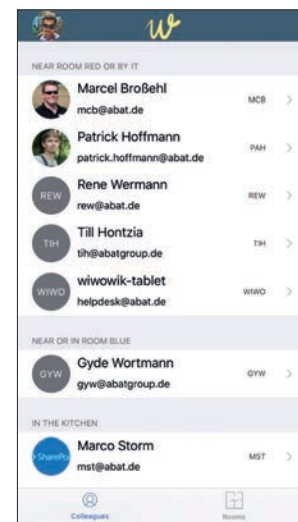

Herausforderungen und Potenziale von mobilen Oberflächen

TM-On-Street (TMoS)

TMoS Unterschrift erfassen

TMoS Workflow

Swipe-Navigation für Zahlungsablauf

Timesheet-Planner als Liste

Natives iOS, WLAN-Standort-erkennung

Unser Spitzenprodukt, die für mobile Geräte optimierte App „TM-On-Street“, unterstützt Offline-Nutzung, GPS-Tracking, die Erfassung von Unterschriften, das Scannen von Barcodes, eine Nutzung von in Geräten verbauten Kameras und vieles mehr. Eine umfangreiche Workflow-Funktionalität ermöglicht es Lkw-Fahrern, alle erforderlichen Aufgaben ihrer Tour zu erledigen, indem sie für jeden Schritt einfach den blauen Button im unteren Bereich der App drücken.

Unsere mobile-first-Apps umfassen eine intuitive Swipe-Navigation sowie Animationen, fortschrittliches responsives Design und WLAN-basierte Standorterkennung. All das ist auch auf kleinen und handlichen Displays möglich.