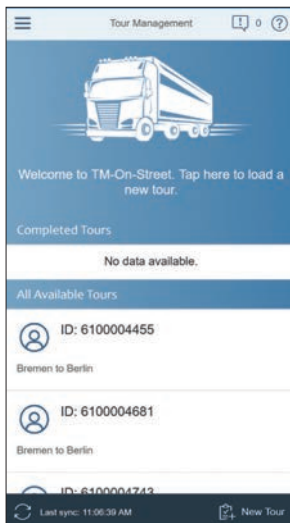

Herausforderungen und Potenziale von mobilen Oberflächen

TM-On-Street (TMoS)

TMoS Unterschrift erfassen

TMoS Workflow

Swipe-Navigation für Zahlungsablauf

Timesheet-Planner als Liste

Natives iOS, WLAN-Standort-erkennung