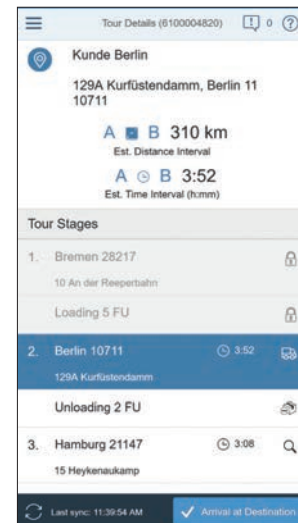

Herausforderungen und Potenziale von mobilen Oberflächen

TM-On-Street (TMoS)

TMoS Unterschrift erfassen

TMoS Workflow

Swipe-Navigation für Zahlungsablauf

Timesheet-Planner als Liste

Natives iOS, WLAN-Standort-erkennung

Unser Spitzenprodukt, die für mobile Geräte optimierte App „TM-On-Street“, unterstützt Offline-Nutzung, GPS-Tracking, die Erfassung von Unterschriften, das Scannen von Barcodes, eine Nutzung von in Geräten verbauten Kameras und vieles mehr. Eine umfangreiche Workflow-Funktionalität ermöglicht es Lkw-Fahrern, alle erforderlichen Aufgaben ihrer Tour zu erledigen, indem sie für jeden Schritt einfach den blauen Button im unteren Bereich der App drücken.