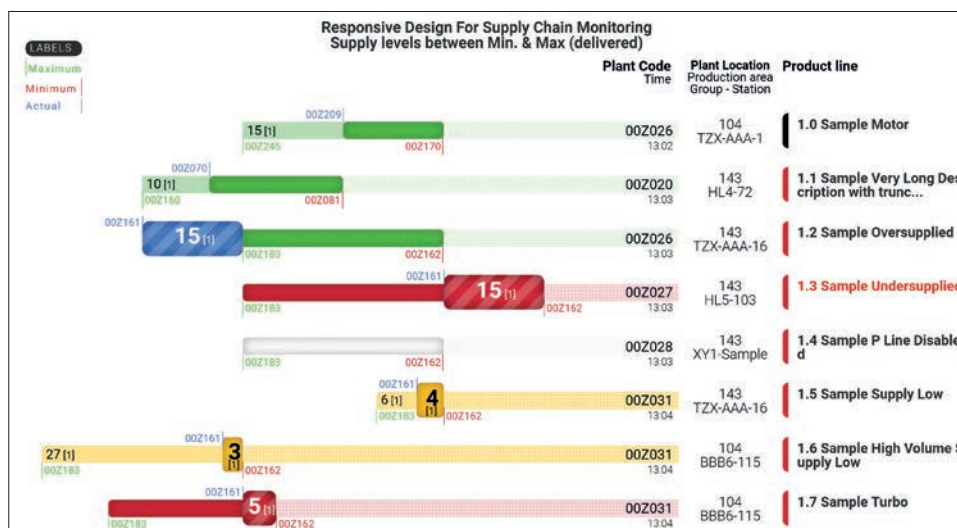

- Stark benutzer-definiertes UI
- Hervorhebung von quantitativen Problemen innerhalb der Supply Chain
- Transitionen & Animationen
- Unterstützung von XL-Displays

- Visualisierung von realen Prozessen
- Detailreich, ohne zu überwältigen
- Hoher Leistungsgrad
- Echtzeit-Datenverarbeitung via Web-sockets
- Natives App-Gefühl (Electron Packaging)