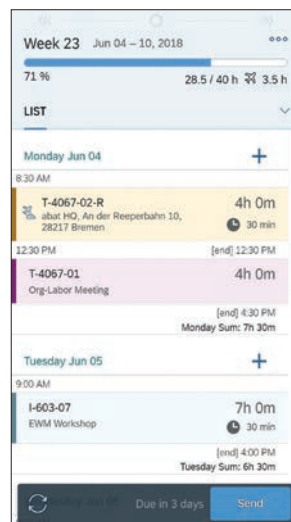

Herausforderungen und Potenziale von mobilen Oberflächen

TM-On-Street (TMoS)

TMoS Unterschrift erfassen

TMoS Workflow

Swipe-Navigation für Zahlungsablauf

Timesheet-Planner als Liste

Natives iOS, WLAN-Standort-erkennung

Unser Spitzenprodukt, die für mobile Geräte optimierte App „TM-On-Street“, unterstützt Offline-Nutzung, GPS-Tracking, die Erfassung von Unterschriften, das Scannen von Barcodes, eine Nutzung von in Geräten verbauten Kameras und vieles mehr. Eine umfangreiche Workflow-Funktionalität ermöglicht es Lkw-Fahrern, alle erforderlichen Aufgaben ihrer Tour zu erledigen, indem sie für jeden Schritt einfach den blauen Button im unteren Bereich der App drücken.

Unsere mobile-first-Apps umfassen eine intuitive Swipe-Navigation sowie Animationen, fortschrittliches responsives Design und WLAN-basierte Standorterkennung. All das ist auch auf kleinen und handlichen Displays möglich.